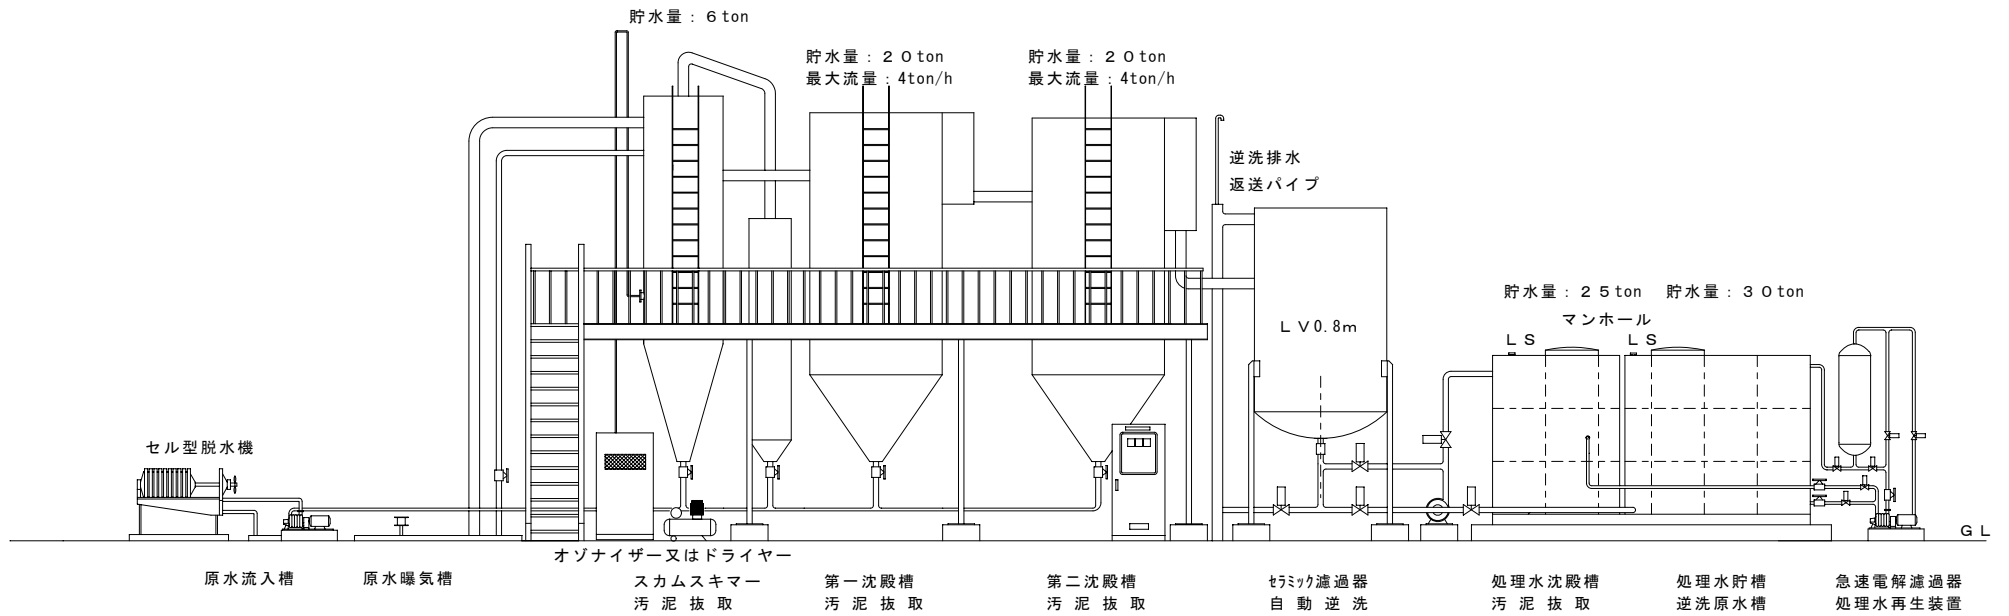

畜舎用排水リサイクルシステム

備考 訂 正	客先名称	殿	図面名称	畜舎用排水リサイクル装置	尺度	NONE	承認	検図	設計	製図
	図面番号			株式会社 常陸	日付					