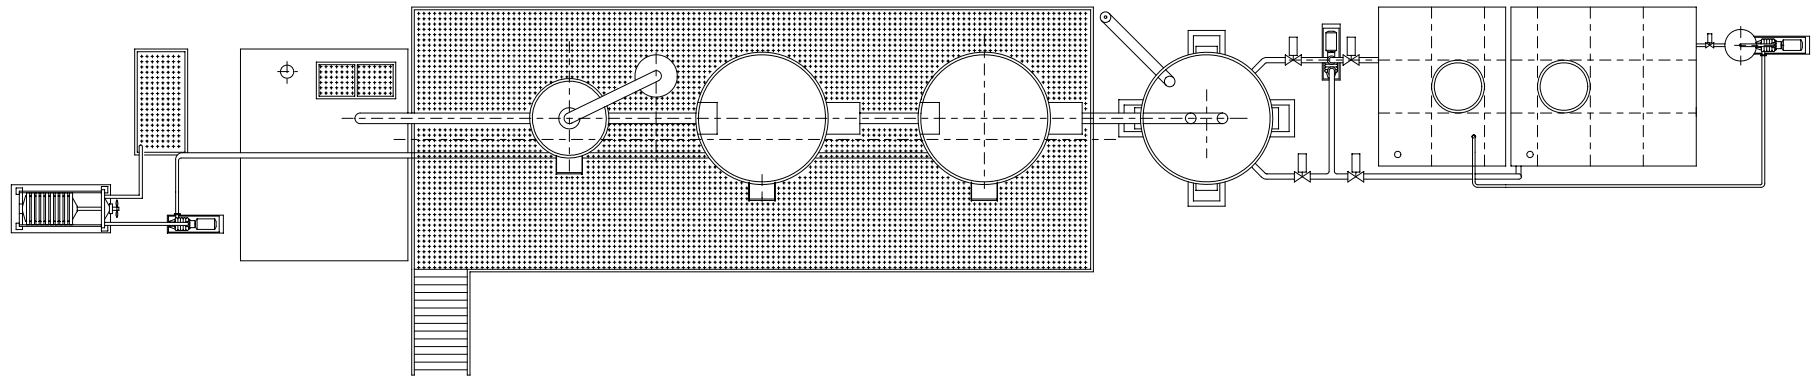

畜舎用排水リサイクルシステム

備考 訂 正	客先名称	殿	図面名称	畜舎用排水リサイクル装置	尺度	NONE	承認	検図	設計	製図
	図面番号			株式会社 常陸	日付					